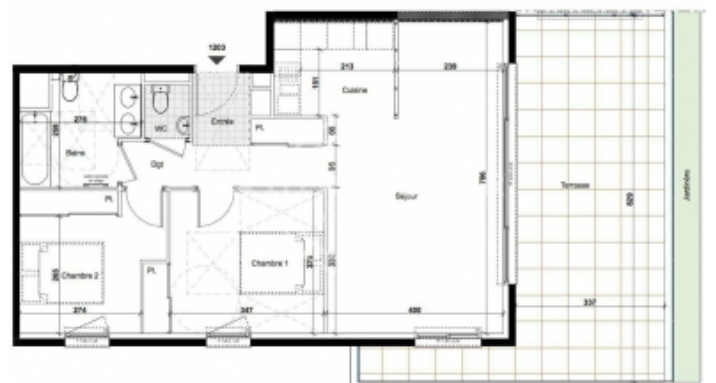

**Lots disponibles:**

8 T2 a partir de 262.000?

2 T3 a partir de 502.000?

1 T4 a partir de 675.000?

Villa sur le toit: 964.000?

Livraison prévue: 1er trimestre 2020

10 11 12 1

Easy immobilier Cimiez  
3 rue Maurice Sureau  
06000 Nice  
04 93 80 40 80